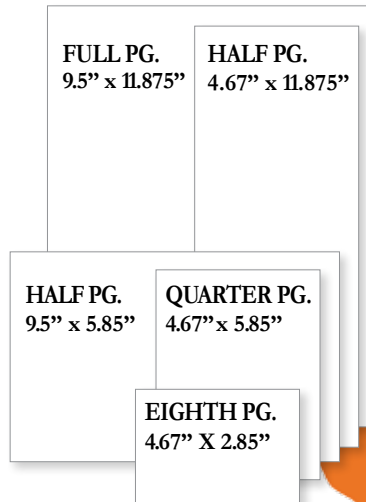

Rates:

<i>Full Page</i>	\$600.00
<i>Half Page</i>	\$300.00
<i>Quarter Page</i>	\$150.00
<i>Eighth Page</i>	\$75.00

Column Widths (4-COLUMN PAGE)

- 1 column: 2.25 inches (13p6 picas)
- 2 column: 4.67 inches (28 picas)
- 3 columns: 7.09 inches (42p6 picas)
- 4 columns: 9.5 inches (57 picas)